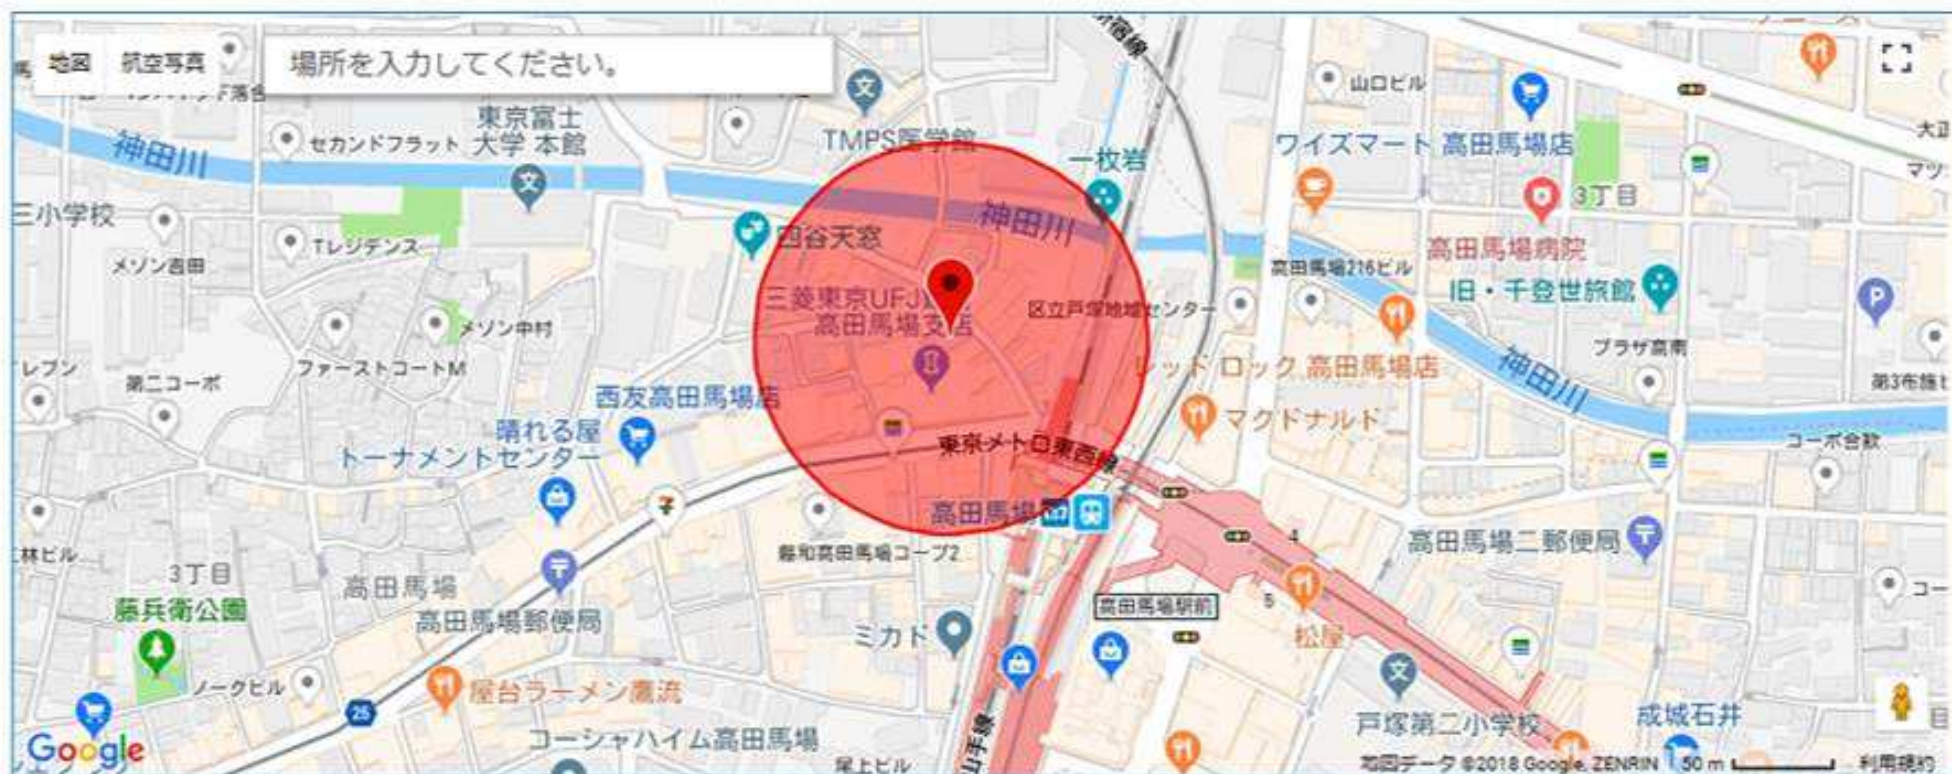

▶ プッシュ通知も簡単設定！メッセージを積極的に通知！

GPSプッシュ：営業場所を地図に設定およびプッシュの半径の設定を通じて、半径内に入ってくる顧客たちの接客効果の上昇や他社と差別化されたマーケティング効果が可能です。管理画面から位置設定、文句の設定が誰でも簡単に可能です。

📊 プッシュ履歴統計

既読率 --%に表紙される場合は、更新の前に送信されたプッシュなので、そのプッシュの既読率を確認することができません。

No.	時間	タイトル	メッセージ	件数	既読率	種類
1	2017-08-31 09:21:19	push test 10	push test 10	1	🔄 0 %	個別
2	2017-08-31 09:21:14	push test 9	push test 9	1	🔄 0 %	個別
3	2017-08-31 09:21:06	push test 8	push test 8	52	🔄 0 %	全体
4	2017-08-31 09:20:50	push test 7	push test 7	1	🔄 0 %	個別
5	2017-08-31 09:20:43	push test 6	push test 6	52	🔄 0 %	全体
6	2017-08-31 09:14:12	push test 5	push test 5	52	🔄 0 %	全体
7	2017-08-31 09:13:55	push test 4	push test 4	1	🔄 0 %	個別
8	2017-08-31 09:13:47	push test 3	push test 3	52	🔄 0 %	全体
9	2017-08-31 09:13:26	push test 2	push test 2	1	🔄 0 %	個別
10	2017-08-31 09:13:08	push test 1	push test 1	52	🔄 0 %	全体

First < 1 2 3 4 5 6 7 8 9 > Last

送信したプッシュ履歴を、表で一覧してご覧いただけるようになりました。
送信した日時、プッシュのタイトル名、送信件数、既読率などがご覧頂けます。