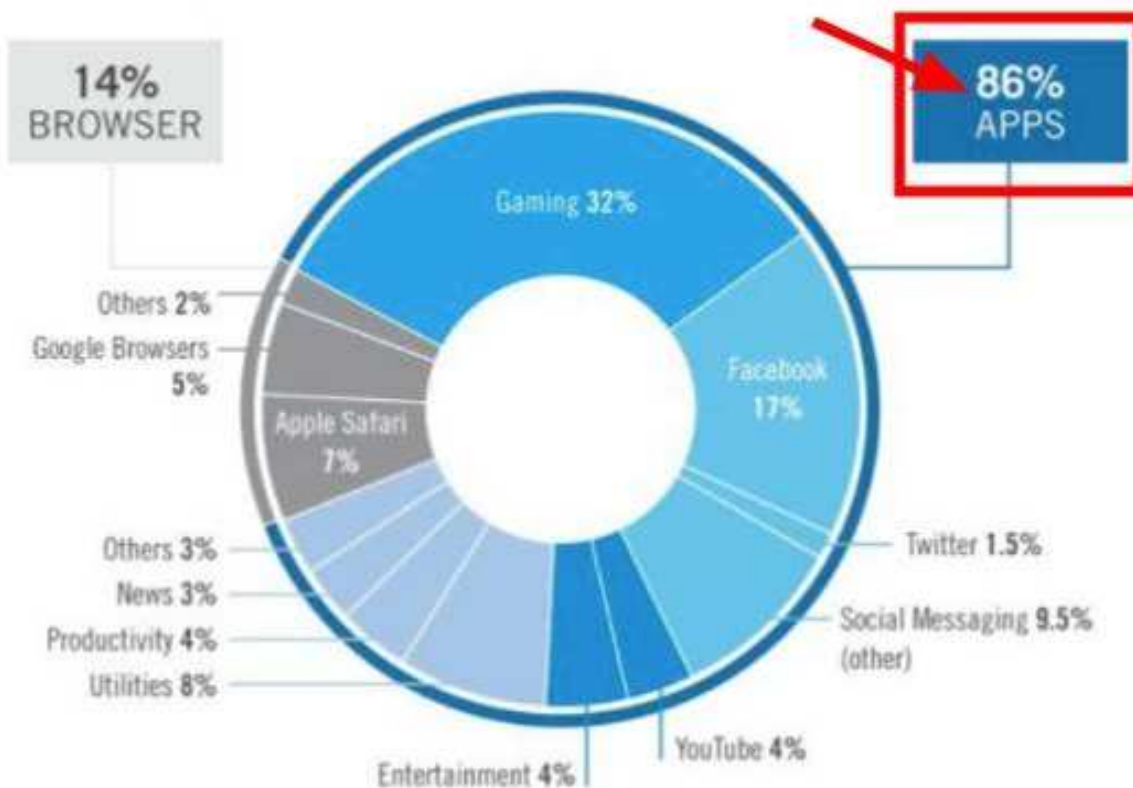

納期2週間以内

開発費0円 月々**8,800**円~
業界最安No.1

APP ACE

アプリエース

なぜ自社オリジナルアプリが必要か？

インターネット利用者70%がスマホ、30%がPC

スマホ利用者のアプリ利用時間はウェブサイトの6倍

インターネット利用者のほとんどがスマホを利用し、アプリを利用しているのが現状！